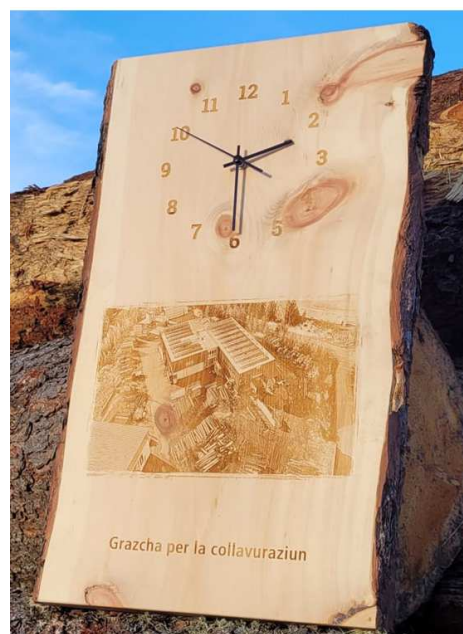

UFFIZI FORESTEL E RESGIA
S-CHANF / ZUOZ

Produktliste Sägerei

S-chanf

Die Sägerei S-chanf wurde 1880 gebaut und in Betrieb genommen. Seitdem wurde die Sägerei kontinuierlich renoviert, ausgebaut und vergrössert. Im Jahre 2010 wurde die neue Sägerei am jetzigen Standort gebaut. Traditionell wird ausschliesslich Engadinerholz aus Arve, Lärche und Fichte verarbeitet. Dank der guten Zusammenarbeit mit den Forstbetrieben im Ober- und Unterengadin können wir eine grosse Auswahl an Produkten anbieten.

Bank mit Lehne

Holzart Arve/Lärche

Auf Wunsch mit Gravur möglich.

Bank ohne Lehne

Holzart Arve/Lärche

Häuschen

Holzuhr

Gravur nach Wunsch